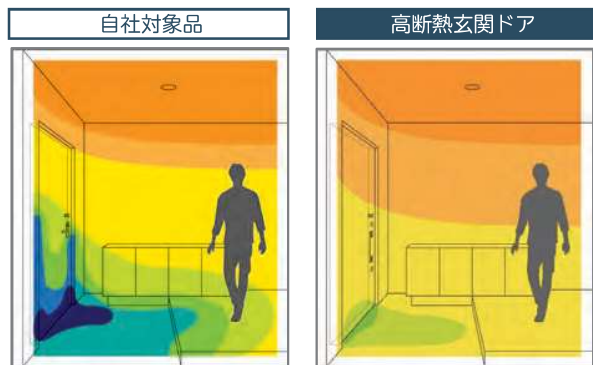

## リシェント玄関ドア3

1day  
リフォーム

1日で玄関を  
リフォームできる秘密  
**カバー工法**

今ある枠の上から、新しい枠を取り付ける「カバー工法」だから施工も早く、壁や床を傷める心配もありません。

商品について確認！

## POINT 1 高い断熱性能で夏は涼しく、冬は暖かく

玄関ドアは熱が最も逃げやすい場所の一つ。ドアの断熱性を高めることで、室内の快適な温度が逃げにくくなり、冬の足元の冷え込みも軽減できます。

玄関ホール温度イメージ