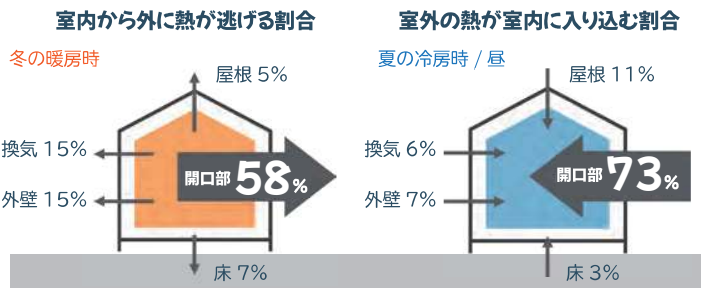

## リシェント玄関ドア3

1day  
リフォーム

1日で玄関を  
リフォームできる秘密  
**カバー工法**

今ある枠の上から、新しい枠を取り付ける「カバー工法」だから施工も早く、壁や床を傷める心配もありません。

商品について確認！

## POINT 1 高い断熱性能で夏は涼しく、冬は暖かく

玄関ドアは熱が最も逃げやすい場所の一つ。ドアの断熱性を高めることで、室内の快適な温度が逃げにくくなり、冬の足元の冷え込みも軽減できます。

玄関ホール温度イメージ